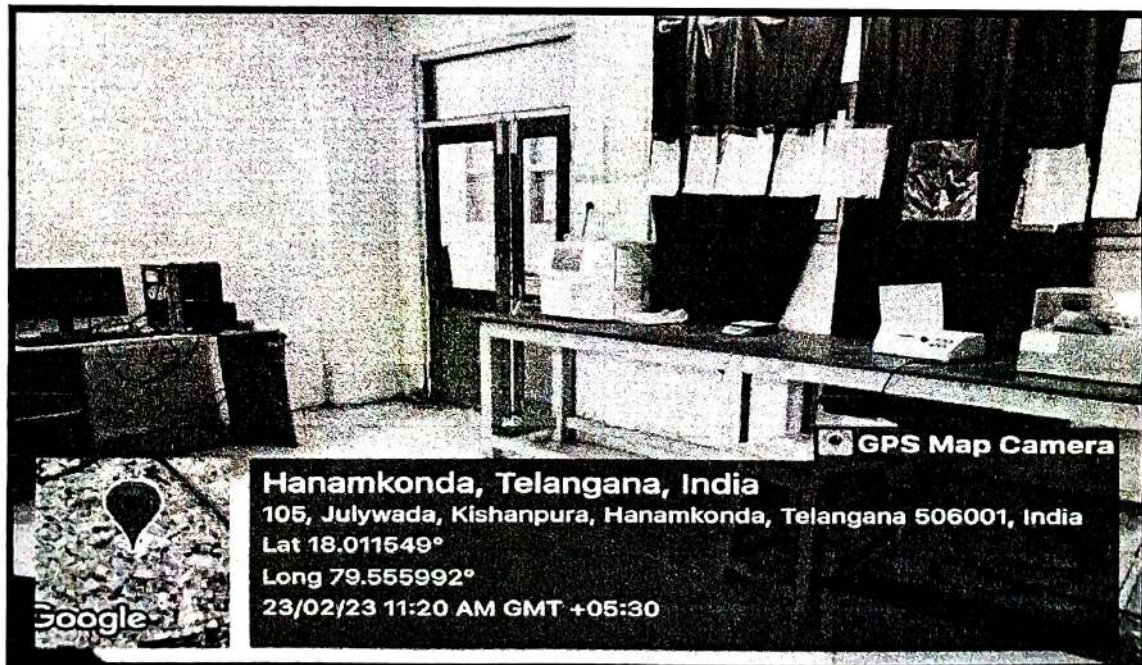

Latitude  
18.0102645°

Longitude  
79.5573586°

Local 10:22:06 AM  
GMT 04:52:06 AM

Altitude 869.41 feet  
Saturday, 17.02.2023

Lab No. L18

Hanamkonda, Telangana, India

105, Julywada, Kishanpura, Hanamkonda, Telangana 506001, India